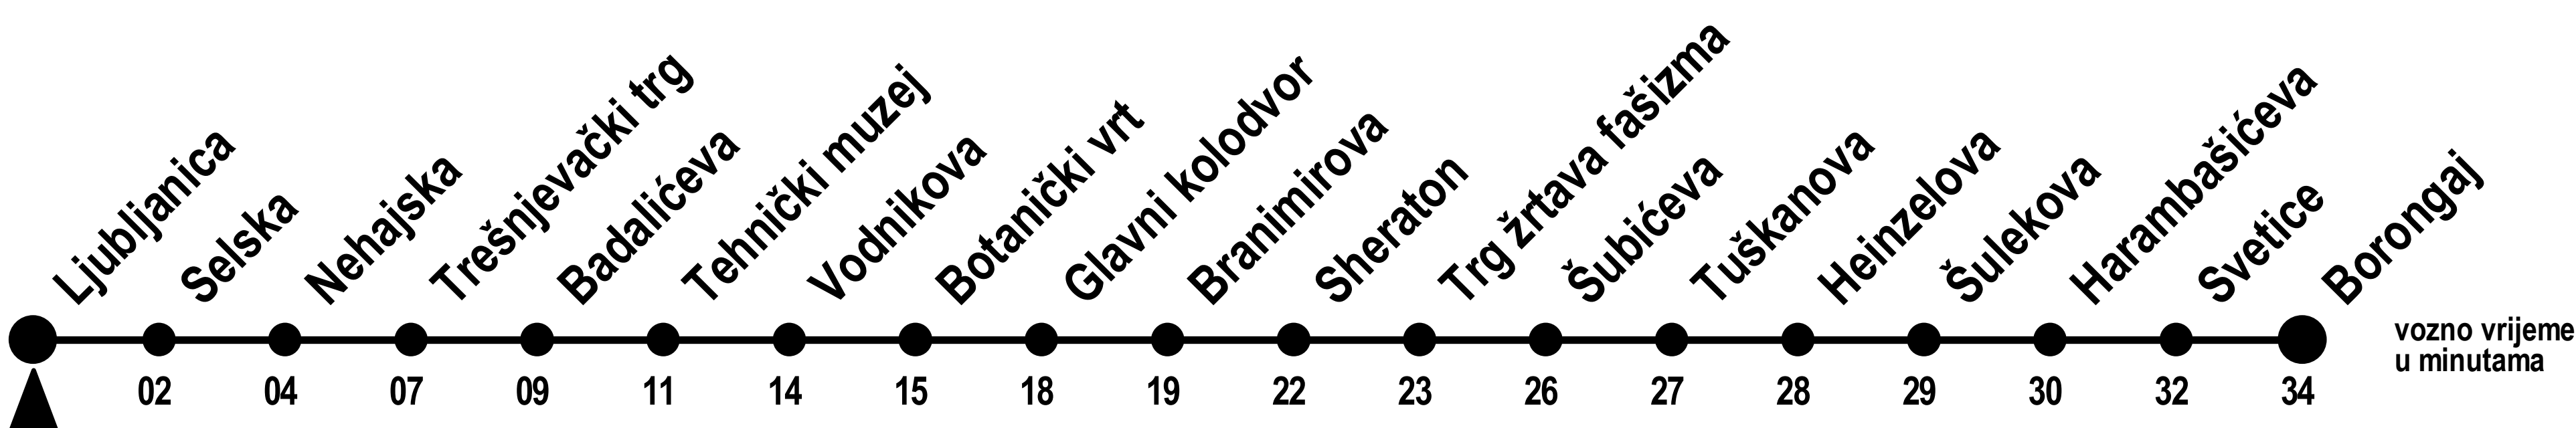

TRAM 9

Zagrebački električni tramvaj d.o.o.

IZVADAK IZ VOZNOG REDA

U primjeni od: **9.9.2024.**

Ljubljaniica - Borongaj

Ljubljaniica *smjer* Borongaj

Sati	Radni dan	Subota	Nedjelja	Sati
04	07 20 34 48	09 26 43	--	04
05	02 15 29 42 50 57	00 18 35 52	06 23 40 57	05
06	04 12 20 27 35 43 52	08 18 28 38 47 57	14 31 49	06
07	01 11 21 30 39 48 57	06 17 27 36 46 56	06 23 32 41 51	07
08	07 16 25 34 43 54	06 16 25 35 45 55	01 10 20 32 41 51	08
09	05 17 29 40 52	05 14 24 34 44 54	01 11 21 30 40 50	09
10	02 13 24 35 46 57	03 13 24 35 46 57	00 10 19 29 39 49 59	10
11	08 19 30 41 52	07 15 24 33 41 51	08 18 28 38 48 57	11
12	00 08 17 27 37 47 58	00 09 18 27 36 44 53	07 17 27 37 46 56	12
13	07 16 25 34 43 52	02 11 20 29 38 47 56	06 16 26 35 45 55	13
14	01 10 19 29 38 47 56	05 13 22 31 40 49 58	05 15 24 34 44 54	14
15	05 14 23 33 42 51	07 16 25 34 42 51	04 13 23 33 43 53	15
16	00 09 18 27 36 46 55	00 09 18 27 36 45 54	02 12 22 32 42 51	16
17	04 13 23 34 45 58	03 12 22 32 42 52	01 11 21 31 40 50	17
18	12 25 37 51	03 13 23 33 44 53	00 10 20 29 39 49 59	18
19	06 21 36 53	04 22 41 56	09 18 28 38 48 57	19
20	08 23 38 53	13 30 51	07 18 27 37 46 56	20
21	09 24 37 51	08 25 42	13 31 48	21
22	05 18 32 46	00 17 34 51	05 22 39 56	22
23	00 13 27	08 26	14 30	23
00	--	--	--	00